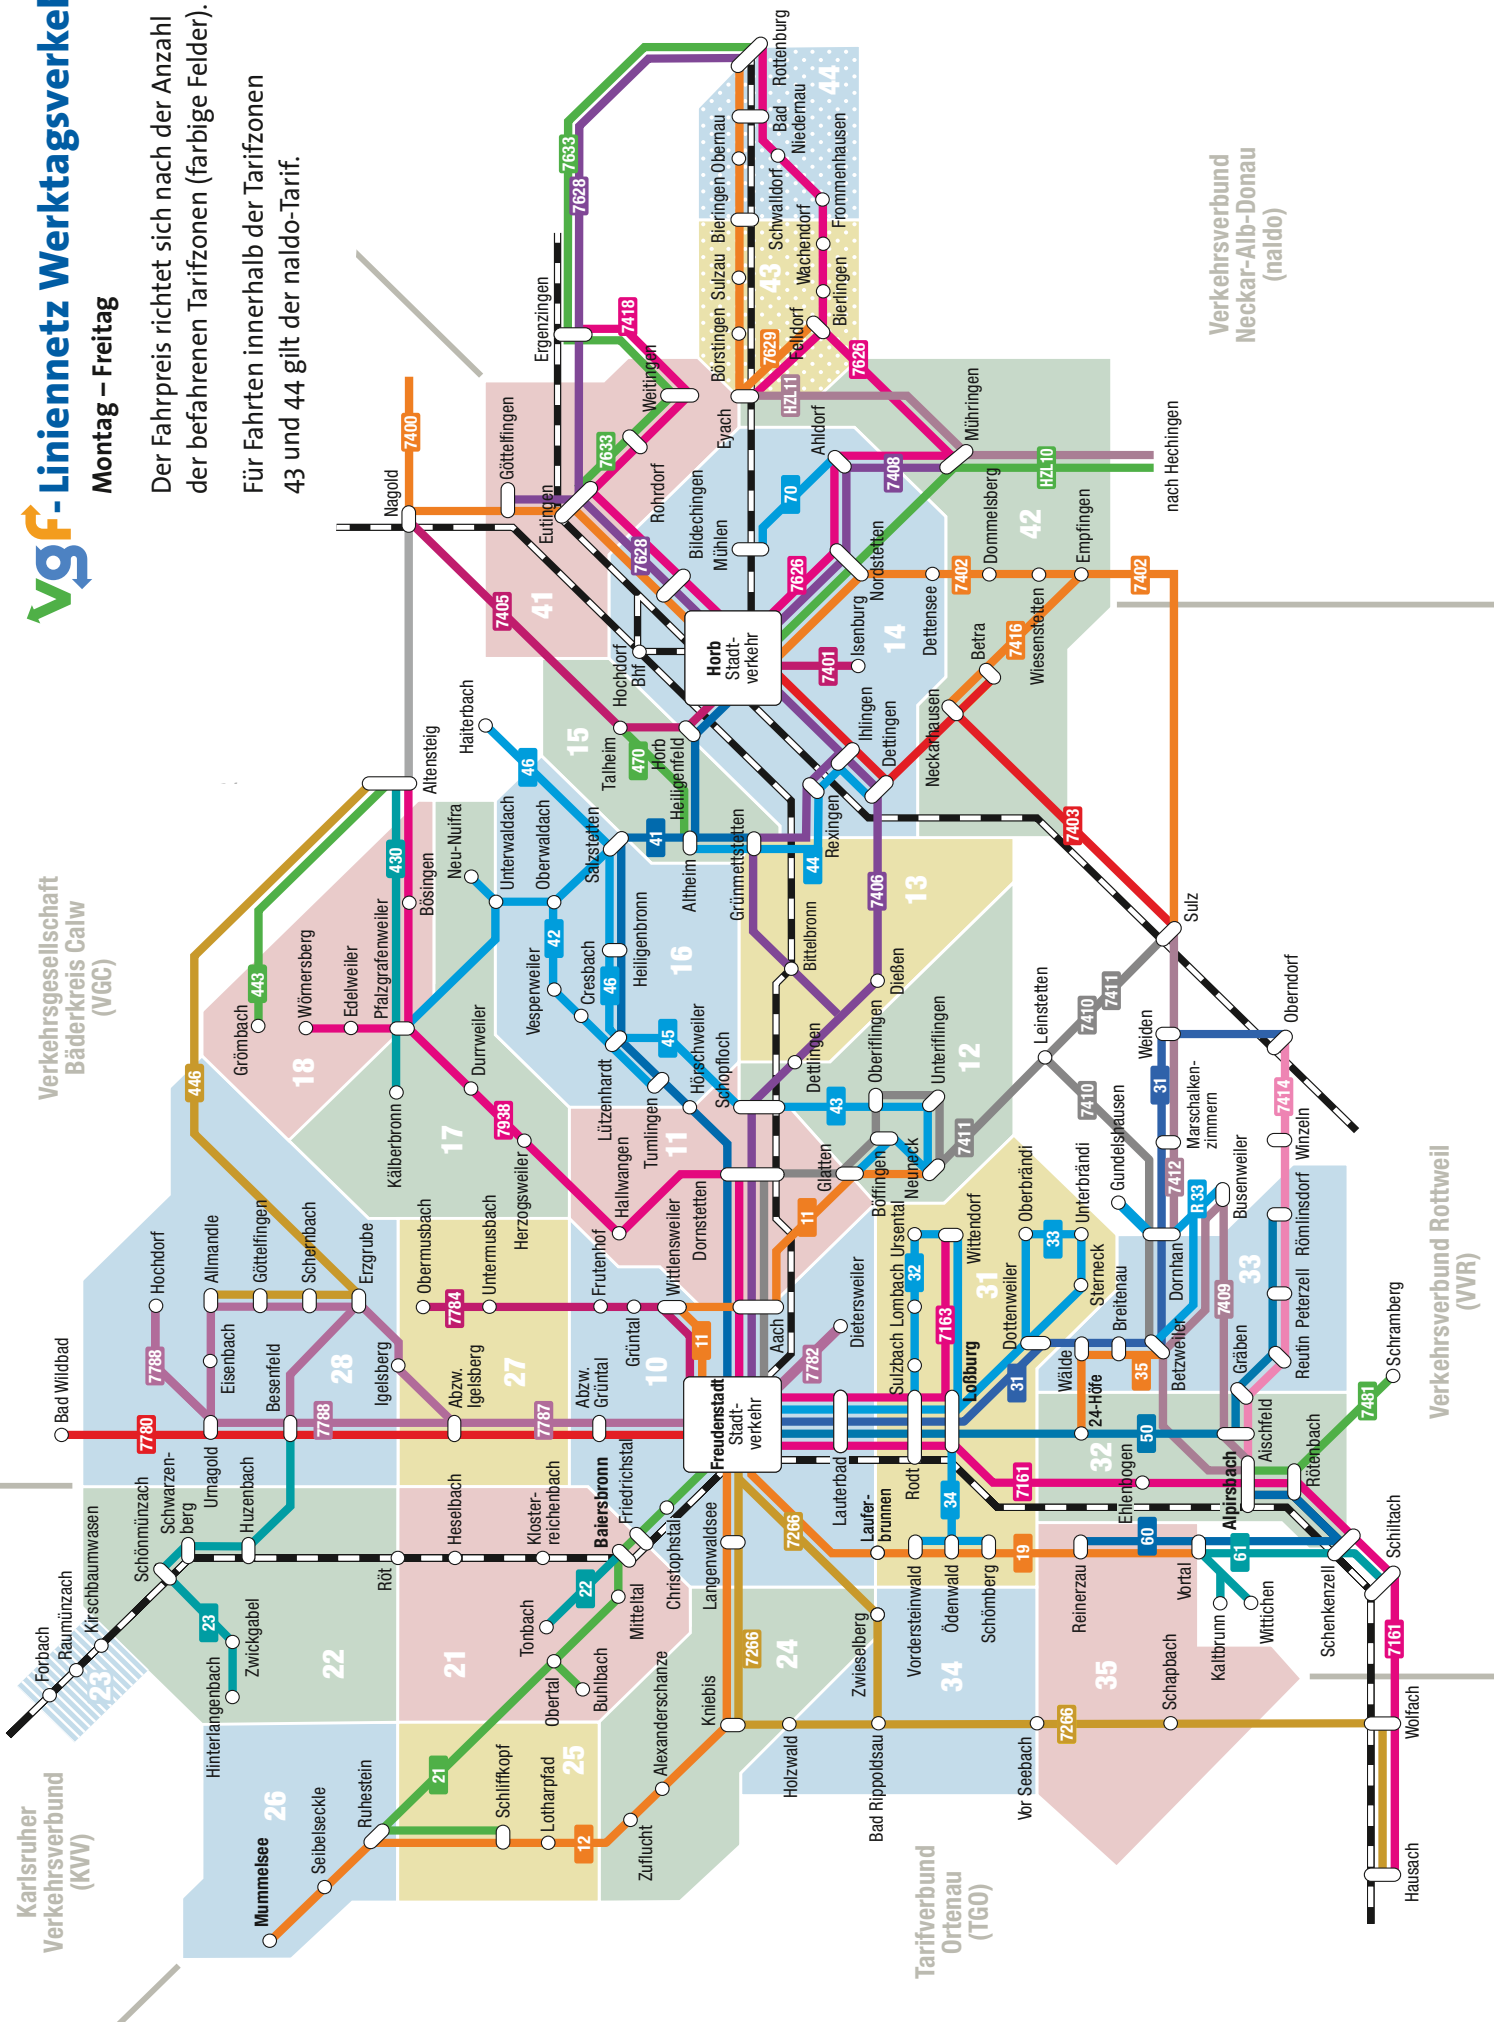

vgf-Liniennetz Werktagsverkehr

Montag – Freitag

Der Fahrpreis richtet sich nach der Anzahl der befahrenen Tarifzonen (farbige Felder).

Für Fahrten innerhalb der Tarifzonen 43 und 44 gilt der naldo-Tarif.

Verkehrsgesellschaft
Bäckerkreis Calw
(VGC)

Karlsruher
Verkehrsverbund
(KVV)

Tarifverbund
Ortenau
(TGO)

Verkehrsverbund
Neckar-Alb-Donau
(naldo)

Verkehrsverbund Rottweil
(VVR)